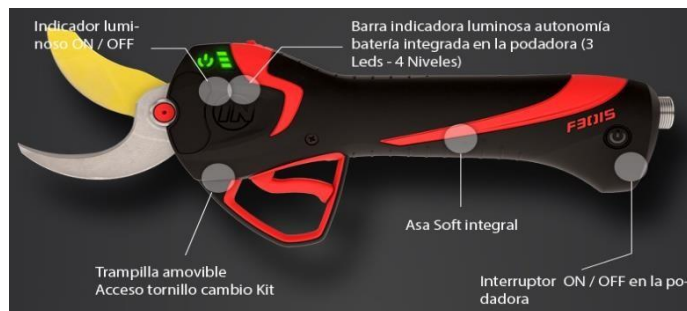

FICHA TÉCNICA

PODADORA ELECTROCOUP

F3015

Tijeras Podadoras

- ✓ Compacta y Ligera: 790g
- ✓ Resultados: potencia y rapidez excepcionales
- ✓ Gran Capacidad de corte: 40mm Kit Estándar/ 45mm Kit Medium/ 55mm Kit Maxi
- ✓ Ergonómica y diseño
- ✓ Soft integral (muy agradable al tacto)
- ✓ Alta precisión de la progresividad

Ajuste electrónico de la semi apertura

- ✓ Elija una posición de semi apertura adaptada a la costumbre que tiene de podar.
- ✓ 10 posiciones fácilmente programables por un mismo para obtener la semi apertura ideal.

Ajuste electrónico del cruce de cuchilla

- ✓ Optimiza la vida útil de las cuchillas gracias al cruce
- ✓ 10 posiciones fácilmente programables para obtener el cruce de cuchillas ideal

Dos modos de funcionamiento

- ✓ Progresivo: apertura/ cierre según la velocidad de maniobra del gatillo.
- ✓ Por impulsos: pulsando el gatillo, cierre a la velocidad máxima y soltando el gatillo, apertura a la velocidad máxima.

Batería LITIO-ION