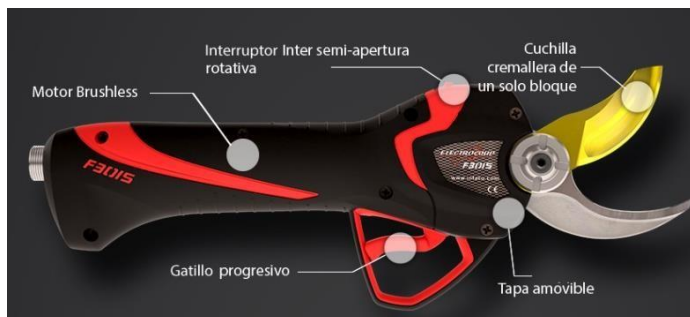

FICHA TÉCNICA

PODADORA ELECTROCOUP

F3015

Tijeras Podadoras

- ✓ Compacta y Ligera: 790g
- ✓ Resultados: potencia y rapidez excepcionales
- ✓ Gran Capacidad de corte: 40mm Kit Estándar/ 45mm Kit Medium/ 55mm Kit Maxi
- ✓ Ergonómica y diseño
- ✓ Soft integral (muy agradable al tacto)
- ✓ Alta precisión de la progresividad

Ajuste electrónico de la semi apertura

- ✓ Elija una posición de semi apertura adaptada a la costumbre que tiene de podar.
- ✓ 10 posiciones fácilmente programables por un mismo para obtener la semi apertura ideal.

Ajuste electrónico del cruce de cuchilla

- ✓ Optimiza la vida útil de las cuchillas gracias al cruce
- ✓ 10 posiciones fácilmente programables para obtener el cruce de cuchillas ideal

Dos modos de funcionamiento

- ✓ Progresivo: apertura/ cierre según la velocidad de maniobra del gatillo.
- ✓ Por impulsos: pulsando el gatillo, cierre a la velocidad máxima y soltando el gatillo, apertura a la velocidad máxima.

Batería LITIO-ION